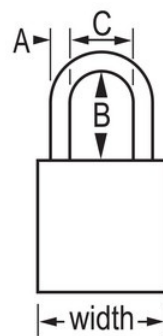

## Modell-Nr. A1166KAMKW417CLR

Silver Anodized Aluminum Safety Padlock, 1-1/2in (38mm) Wide with 1-1/2in (38mm) Tall Shackle, 6-pin Cylinder, Keyed Alike Master Keyed

## Produktmerkmale

- American Lock Sicherheitsvorhängeschloss aus Aluminium
- 1-1/2in (38mm) wide clear anodized aluminum body, 1/4in (6mm) diameter chrome plated, boron alloy shackle with 1-1/2in (38mm) clearance
- Eloxierte Oberfläche, zur Kennzeichnung von Verriegelungen in lebensmittelverarbeitenden Einrichtungen geeignet
- Korrosionsbeständige Oberfläche für den Einsatz in rauen Umgebungen
- Gut sichtbare Farbe und hohe Sicherheit
- Gleichschließend – einstellbarer Zylinder mit 6 Stiften und Hauptschlüssel

## Produktinformationen

The American Lock No. A1166KAMKW417CLR Aluminum Padlock, Keyed Alike - multiple locks open with the same key - features a 1-1/2in (38mm) wide clear anodized aluminum body with a 1-1/2in (38mm) tall, 1/4in (6mm) diameter chrome plated, boron alloy shackle for superior cut resistance. Mit APTC14 Schließzylinder mit 6 Stiften. Aufgrund der eloxierten Oberfläche ist das Schloss für den Einsatz in lebensmittelverarbeitenden Einrichtungen geeignet und wegen der korrosionsbeständigen Oberfläche für den Einsatz in rauen Umgebungen. Mit Hauptschlüssel – alle Schlösser im System können mit dem Hauptschlüssel geöffnet werden, wobei jedes Schloss einen eigenen, individuellen Schlüssel hat.

<b>Produktnr.</b>	A1166KAMKW417CLR
<b>Schlosskörperbreite</b>	38 mm
<b>Bügelmaße</b>	A: 6 mm B: 38 mm C: 20 mm
<b>Farbe</b>	Silber
<b>Beschreibung</b>	Keyed Alike, Master Keyed, Commercial Boxed Packaging
<b>Verpackungseinheit (Stück)</b>	6
<b>Umkarton (Stück)</b>	24