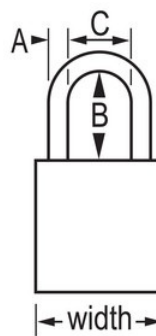

## Produktmerkmale

- American Lock Sicherheitsvorhängeschloss aus Aluminium
- 1-1/2in (38mm) wide yellow anodized aluminum body, 1/4in (6mm) diameter chrome plated, boron alloy shackle with 1-1/2in (38mm) clearance
- Eloxierte Oberfläche, zur Kennzeichnung von Verriegelungen in lebensmittelverarbeitenden Einrichtungen geeignet
- Korrosionsbeständige Oberfläche für den Einsatz in rauen Umgebungen
- Gut sichtbare Farbe und hohe Sicherheit
- Gleichschließend – einstellbarer Zylinder mit 6 Stiften und Hauptschlüssel

<b>Produktnr.</b>	A1166KAMKW417YLW
<b>Schlosskörperbreite</b>	38 mm
<b>Bügelmaße</b>	A: 6 mm B: 38 mm C: 20 mm
<b>Farbe</b>	Gelb
<b>Beschreibung</b>	Keyed Alike, Master Keyed, Commercial Boxed Packaging
<b>Verpackungseinheit (Stück)</b>	6
<b>Umkarton (Stück)</b>	24