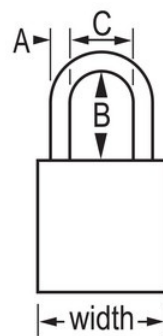

## Produktmerkmale

- American Lock Sicherheitsvorhängeschloss aus Aluminium
- 1-1/2in (38mm) wide orange anodized aluminum body, 1/4in (6mm) diameter chrome plated, boron alloy shackle with 3in (76mm) clearance
- Eloxierte Oberfläche, zur Kennzeichnung von Verriegelungen in lebensmittelverarbeitenden Einrichtungen geeignet
- Korrosionsbeständige Oberfläche für den Einsatz in rauen Umgebungen
- Gut sichtbare Farbe und hohe Sicherheit
- Gleichschließend – einstellbarer Zylinder mit 6 Stiften und Hauptschlüssel

<b>Produktnr.</b>	A1167KAMKW417ORJ
<b>Schlosskörperbreite</b>	38 mm
<b>Bügelmaße</b>	A: 6 mm B: 76 mm C: 20 mm
<b>Farbe</b>	Orange
<b>Beschreibung</b>	Keyed Alike, Master Keyed, Commercial Boxed Packaging
<b>Verpackungseinheit (Stück)</b>	6
<b>Umkarton (Stück)</b>	24