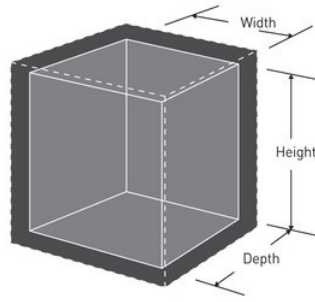

Modell-Nr. H060ES
Safe mit Kartenlesefunktion

Geeignet für:

A4-Dokumente

Schmuck

Kleinelektrogeräte

Speichermedien,
USB-Sticks

Übersicht & Funktionen

Produktmerkmale

- Stahlkonstruktion
- 2 große Verriegelungsbolzen und ein verdecktes Scharnier für mehr Sicherheit bei Aufbruchsversuchen
- Resettable Digital Combination with override key ? includes 2 keys
- Schloss mit Zugang über Karte: Wählen Sie zwischen Kartenlesefunktion oder digitaler Tastatur für einen flexiblen Zugang zu Ihren Wertgegenständen
- Boden mit Teppichbelag
- Innenbeleuchtung
- Montagematerial inkludiert

Produktnr.	H060ES
Außenmaße (H x B x T)	17,8 cm x 38,1 cm x 27,9 cm
Gewicht ohne Verpackung	9,1 kg
Farbe	Schwarz
Beschreibung	
Umkarton (Stück)	1

Master Lock Europe S.A.S.

10 avenue de l'arche - Le Colisée Gardens, bâtiment A - 92 400 Courbevoie - La Défense - France
T: +33-1-41437200 | F: +33-1-41437204
www.masterlock.eu