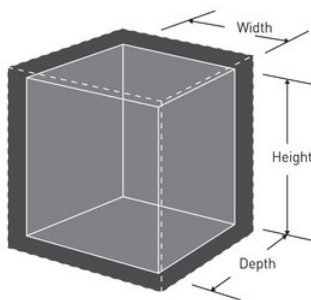

Produktnr.	LX110BEURHRO
Farbe	Silber
Beschreibung	
Umkarton (Stück)	1

Master Lock Europe S.A.S.

10 avenue de l'arche - Le Colisée Gardens, bâtiment A - 92 400 Courbevoie - La Défense - France
T: +33-1-41437200 | F: +33-1-41437204
www.masterlock.eu