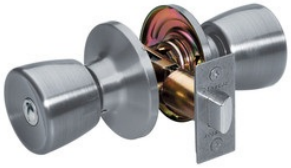

Modell-Nr. TU0315BOX

Türschloss mit Tulpenknauf für Privaträume;  
Nickel, matt

**Geeignet für:**

Türen

## Produktmerkmale

- Türschloss für private Nutzung
- Six-way adjustable latch fits all doors: 2-3/8in (60mm) or 2-3/4in (70mm) backset, square, rounded corners, or drive-in
- ANSI Grade 3 performance
- Für Schließenwendungen in Innenräumen – Schlaf- oder Badezimmer
- Großpackung mit 8 Stück

## Produktinformationen

The Master Lock No. TU0315BOX features a tulip style knob with six-way adjustable latch to fit all doors with 2-3/8in or 2-3/4in backset, square, rounded corners, or drive-in. This knob offers ANSI Grade 3 performance for interior locking applications. Die Oberfläche in mattiertem Nickel hat einen eleganten Look. Die eingeschränkte zehnjährige Gewährleistung gibt Ihnen die Sicherheit einer Marke, der Sie vertrauen können.