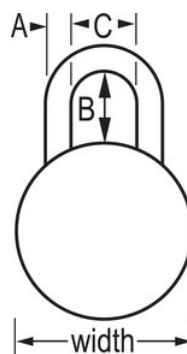

Modell-Nr. 1500KALF

48 mm breites Kombinationsschloss für allgemeine Sicherheit, 38 mm Bügel, gleichschließende Kombination

Geeignet für:

Schränke

Büroumgebungen
und -ausrüstung

Schul-, Mitarbeiter-
und Sportschilde

Spinde

Übersicht & Funktionen

Produktmerkmale

- Gleichschließend – bestellen Sie mehrere Schlösser mit ein und derselben Kombination
- Patentierte BlockGuard® Anti-Shim-Technologie widersteht Versuchen, den Schließmechanismus zu überwinden
- 48 mm breites, doppelt verstärktes Edelstahl-Gehäuse
- 38 mm hoher Bügel aus gehärtetem Stahl für zusätzliche Durchtrennfestigkeit
- Einfaches 3-stelliges Zahlenschloss mit automatischer Verschlüsselungsfunktion, die ein erneutes Öffnen verhindert

Produktinformationen

Master Lock Nr. 1500KALF 3-stelliges Kombinationsschloss verfügt über mehrere erweiterte Funktionen wie die exklusive BlockGuard®-Anti-Shim-Technologie, Bügel aus gehärtetem Stahl und ein doppelt verstärktes Edelstahl-Gehäuse. Für Schließfächer mit einem Ösendurchmesser von mindestens 8 mm. Auf Wunsch stehen zahlreiche kundenspezifische Optionen zur Verfügung.

Produktnr.	1500KALF
Schlosskörperbreite	48 mm
Bügelmaße	A: 7 mm B: 38 mm C: 21 mm
Farbe	Schwarz
Beschreibung	Gleichschließend, handelsübliche Verpackungsgröße
Verpackungseinheit (Stück)	6
Umkarton (Stück)	36