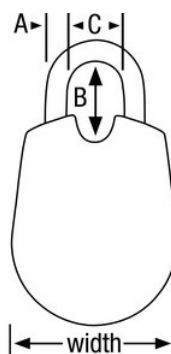

## Produktmerkmale

- 55 mm breites, strapazierfähiges Metallgehäuse
- Bügel aus gehärtetem Stahl für zusätzliche Durchtrennfestigkeit
- Individuell einstellbare Kombination durch Bewegungen nach oben/unten/rechts/links
- Die Kombination kann auf eine beliebige Anzahl an Bewegungen in beliebiger Reihenfolge festgelegt werden
- Lebenslange limitierte Garantie

<b>Produktnr.</b>	1500iEURDBLK
<b>Schlosskörperbreite</b>	55 mm
<b>Bügelmaße</b>	A: 7 mm B: 27 mm C: 19 mm
<b>Farbe</b>	Schwarz
<b>Beschreibung</b>	SB-Verpackung
<b>Verpackungseinheit (Stück)</b>	4
<b>Umkarton (Stück)</b>	16