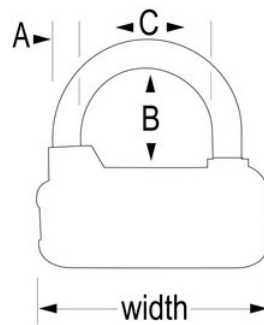

Sicherheitslevel:

Einfache bis mittlere Sicherheit:

Üblicherweise empfohlen für die Verwendung im Innenbereich

Übersicht & Funktionen

Produktmerkmale

- 64 mm breites, strapazierfähiges Metallgehäuse
- Bügel aus gehärtetem Stahl für zusätzliche Durchtrennfestigkeit
- Durch die individuell einstellbare, 4-stellige Zahlenkombination stehen Tausende von Kombinationsmöglichkeiten zur Auswahl
- Soft-Touch-Wählscheiben mit 2 Greifpunkten für eine bessere Rutschfestigkeit
- Lebenslange limitierte Garantie

Produktinformationen

Das Master Lock Vorhängeschloss Nr. 1534EURD mit individuell einstellbarer Zahlenkombination bietet mit seinem 64 mm breiten Metallgehäuse Robustheit und Beständigkeit. Der Bügel hat einen Durchmesser von 6 mm, eine Länge von 25 mm und ist aus gehärtetem Stahl mit hoher Durchtrennfestigkeit gefertigt. Die Kombination der 4 Wählscheibe mit Soft-Touch-Wählscheiben und 2 Greifpunkten bieten eine bessere Rutschfestigkeit und schlüssellosen Komfort. Austauschbare, herausnehmbare Wählscheiben bieten über 25 Millionen personalisierte Kombinationen. Die lebenslange limitierte Garantie gibt Ihnen die Sicherheit einer Marke, der Sie vertrauen können.

Produktnr.	1534EURD
Schlosskörperbreite	64 mm
Bügelmaße	A: 7 mm B: 25 mm C: 32 mm
Farbe	Rot/Blau/Grün/Orange
Beschreibung	SB-Verpackung
Verpackungseinheit (Stück)	4
Umkarton (Stück)	24

Master Lock Europe S.A.S.