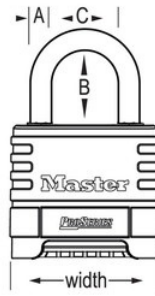

### Características del producto

- Los candados de combinación reajutable ProSeries® están diseñados para aplicaciones tanto comerciales como industriales
- Configure su propia combinación de 4 dígitos para mayor comodidad y seguridad. Hay 10.000 combinaciones posibles
- No se necesita herramienta de reconfiguración
- Las ruletas grandes y ergonómicas con función de ruleta ciega exclusiva permiten manipularlos con guantes en condiciones de poca luz o de oscuridad total
- El mecanismo con cerrojo de seguridad ofrece protección ante ataques con palanca, cuña y golpeo
- El sellado del arco y la cubierta antipolvo de la ruleta protegen los componentes internos y las ruletas para que no haya problemas durante el funcionamiento
- Cuerpo de acero inoxidable de 58 mm de ancho para una resistencia extrema a la corrosión
- Arco de acero inoxidable de 28 mm para una resistencia a la corrosión adicional

### Detalles del producto

El candado con combinación reajutable n.º 1174D ProSeries® de Master Lock está diseñado para un uso comercial e industrial y cuenta con un cuerpo de acero inoxidable de 58 mm de ancho y con un arco de acero inoxidable de 28 mm de alto y 8 mm de ancho para una resistencia extrema a la corrosión. La función de combinación configurable ofrece comodidad y seguridad, con 10.000 combinaciones posibles, sin necesidad de herramienta de reconfiguración, y un mecanismo con cerrojo de seguridad ofrece protección ante ataques con palanca, cuña y golpeo.

## Especificaciones del producto

<b>Número de producto</b>	1174D
<b>Ancho del cuerpo</b>	58 mm
<b>Medidas del arco</b>	A: 8 mm B: 28 mm C: 25 mm
<b>Color</b>	Plateado
<b>Descripción</b>	Sin llave
<b>Cant. por envase</b>	4
<b>Cant. por caja completa</b>	24