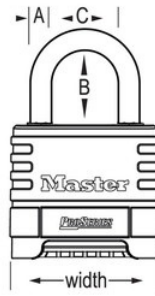

Contadores,
subestaciones y
decodificadores

Resumen y características

Características del producto

- Los candados de combinación reajutable ProSeries® están diseñados para aplicaciones tanto comerciales como industriales
- Configure su propia combinación de 4 dígitos para mayor comodidad y seguridad. Hay 10.000 combinaciones posibles
- No se necesita herramienta de reconfiguración
- Las ruletas grandes y ergonómicas con función de ruleta ciega exclusiva permiten manipularlos con guantes en condiciones de poca luz o de oscuridad total
- El mecanismo con cerrojo de seguridad ofrece protección ante ataques con palanca, cuña y golpeo
- El sellado del arco y la cubierta antipolvo de la ruleta protegen los componentes internos y las ruletas para que no haya problemas durante el funcionamiento
- Cuerpo de 58 mm de ancho de fundición para mayor resistencia y durabilidad
- Arco octogonal de 28 mm de carburo de boro cubierto para una excelente resistencia frente a los cortes

Detalles del producto

El candado con combinación reajutable ProSeries® n.º 1178D de Master Lock está diseñado para usos comerciales e industriales, y cuenta con un cuerpo de 58 mm de fundición para mayor solidez y durabilidad, y con un arco octogonal de carburo de boro de 28 mm de alto y 9 mm para una resistencia máxima frente a los cortes. La función de combinación configurable ofrece comodidad y seguridad, con 10.000 combinaciones posibles, sin necesidad de herramienta de reconfiguración, y un mecanismo con cerrojo de seguridad ofrece protección ante ataques con palanca, cuña y golpeo.

Especificaciones del producto

Número de producto	1178D
Ancho del cuerpo	58 mm
Medidas del arco	A: 9 mm B: 28 mm C: 24 mm
Color	Negro
Descripción	Sin llave
Cant. por envase	4
Cant. por caja completa	24

Master Lock Europa, S.A.S.