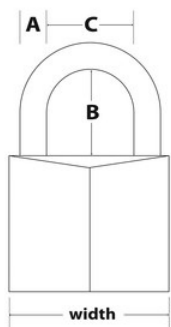

## Características del producto

- Set de aldaba de barra recta con candado de latón macizo
- Cuerpo de acero forjado endurecido de 89 mm
- Acero endurecido chapado en zinc para mayor solidez y resistencia al desgaste
- Presilla de acero endurecido resistente a cortes y cortes con sierra
- Ojo de la cerradura de acero endurecido para una gran resistencia frente a los cortes
- Bisagra de seguridad resistente al forzado
- Candado de 40 mm de ancho con cuerpo de latón macizo
- Arco de acero endurecido de 6 mm de diámetro para una mayor resistencia al corte con cizalla
- Cilindro de 4 pines para mayor resistencia a robos
- Herrajes de montaje incluidos para facilitar la instalación

## Detalles del producto

El modelo n.º 140703EURD de Master Lock cuenta con un candado de latón de 40 mm con llaves y una aldaba de acero forjado endurecido chapado en zinc de 89 mm para mayor solidez y resistencia a la corrosión. La presilla y el ojo de la cerradura de acero endurecido son resistentes a los cortes y cortes con sierra. El arco del candado mide 6 mm de diámetro y es de acero endurecido níquelado, lo que ofrece resistencia a los cortes y cortes con sierra. La garantía limitada de por vida le ofrece la tranquilidad de una marca de confianza.

## Especificaciones del producto

Número de producto	140703EURD
Medidas del arco	A: 6 mm B: 22 mm C: 21 mm
Dimensiones exteriores (alto x ancho x profundidad)	x x
Color	Dorado
Descripción	
Cant. por envase	4
Cant. por caja completa	24