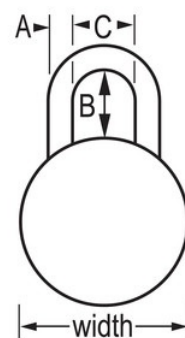

Características del producto

- Grey metal dial for school spirit, style and added security. Dial colors available include - Blue, Green, Orange, Purple, Red, Grey, Gold, and Black
- La tecnología antipalanca patentada BlockGuard® resiste los intentos de forzar el mecanismo de cierre
- Incluye un registro de combinaciones para facilitar la gestión del sistema de candados
- 1-7/8in (48mm) wide double-reinforced stainless steel body withstands abuse
- 3/4in (19mm) tall, hardened steel shackle for extra cut resistance
- Marcación sencilla con 3 números con función de desorden automática para evitar la reapertura del candado
- Ruedas personalizadas opcionales, candados vendidos en grupos de combinaciones y estampado en la parte trasera - consulte el catálogo para más detalles
- Ruedas de colores disponibles en azul, verde, naranja, morado, rojo, gris, dorado y negro

Detalles del producto

El candado con combinación de 3 dígitos n.º 1502GRY de Master Lock cuenta con muchas funciones de seguridad mejoradas, como la exclusiva tecnología antipalanca BlockGuard®, un arco de acero endurecido y un cuerpo de acero inoxidable con doble refuerzo.

Designed to fit lockers with a padlock eye of at least 5/16in (8mm) diameter, these locks provide multiple customization options to fit your needs.

Especificaciones del producto

Número de producto	1502GRY
Ancho del cuerpo	48 mm
Medidas del arco	A: 7 mm B: 19 mm C: 21 mm
Color	Gris
Descripción	Non-Resettable Combination, Commercial Boxed Packaging
Cant. por caja completa	25