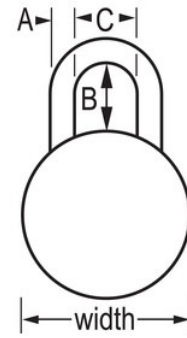

Características del producto

- Grey metal dial for school spirit, style and added security. Dial colors available include - Blue, Green, Orange, Purple, Red, Grey, Gold, and Black
- La tecnología antipalanca patentada BlockGuard® resiste los intentos de forzar el mecanismo de cierre
- Incluye un registro de combinaciones para facilitar la gestión del sistema de candados
- 1-7/8in (48mm) wide double-reinforced stainless steel body withstands abuse
- 3/4in (19mm) tall, hardened steel shackle for extra cut resistance
- Marcación sencilla con 3 números con función de desorden automática para evitar la reapertura del candado
- Ruedas personalizadas opcionales, candados vendidos en grupos de combinaciones y estampado en la parte trasera - consulte el catálogo para más detalles
- Ruedas de colores disponibles en azul, verde, naranja, morado, rojo, gris, dorado y negro

Detalles del producto

El candado con combinación de 3 dígitos n.º 1502GRY de Master Lock cuenta con muchas funciones de seguridad mejoradas, como la exclusiva tecnología antipalanca BlockGuard®, un arco de acero endurecido y un cuerpo de acero inoxidable con doble refuerzo.

Diseñados para adaptarse a taquillas con un ojo de candado de al menos 5/16" (8 mm) de diámetro, estos candados ofrecen múltiples opciones de personalización para adaptarse a sus necesidades.

Especificaciones del producto

Número de producto	1502GRY
Ancho del cuerpo	48 mm
Medidas del arco	A: 7 mm B: 19 mm C: 21 mm
Color	Gris
Descripción	Non-Resettable Combination, Commercial Boxed Packaging
Cant. por caja completa	25

Master Lock Europa, S.A.S.