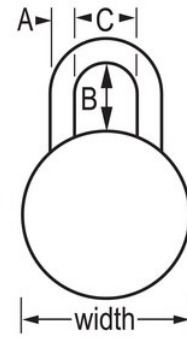

Características del producto

- Purple metal dial for school spirit, style and added security. Dial colors available include - Blue, Green, Orange, Purple, Red, Grey, Gold, and Black
- La tecnología antipalanca patentada BlockGuard® resiste los intentos de forzar el mecanismo de cierre
- Incluye un registro de combinaciones para facilitar la gestión del sistema de candados
- 1-7/8in (48mm) wide double-reinforced stainless steel body withstands abuse
- 3/4in (19mm) tall, hardened steel shackle for extra cut resistance
- Marcación sencilla con 3 números con función de desorden automática para evitar la reapertura del candado
- Ruedas personalizadas opcionales, candados vendidos en grupos de combinaciones y estampado en la parte trasera - consulte el catálogo para más detalles
- Para tener opción a un control de llave para supervisión, considere el modelo 1525

Detalles del producto

El candado con combinación de 3 dígitos n.º 1502PRP de Master Lock cuenta con muchas funciones de seguridad mejoradas, como la exclusiva tecnología antipalanca BlockGuard®, un arco de acero endurecido y un cuerpo de acero inoxidable con doble refuerzo.

Diseñados para adaptarse a taquillas con un ojo de candado de al menos 5/16" (8 mm) de diámetro, estos candados ofrecen múltiples opciones de personalización para adaptarse a sus necesidades.

Especificaciones del producto

Número de producto	1502PRP
Ancho del cuerpo	48 mm
Medidas del arco	A: 7 mm B: 19 mm C: 21 mm
Color	Morado
Descripción	Non-Resettable Combination, Commercial Boxed Packaging
Cant. por caja completa	25

Master Lock Europa, S.A.S.