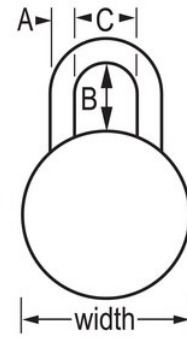

### Características del producto

- Red metal dial for school spirit, style and added security. Dial colors available include - Blue, Green, Orange, Purple, Red, Grey, Gold, and Black
- La tecnología antipalanca patentada BlockGuard® resiste los intentos de forzar el mecanismo de cierre
- Incluye un registro de combinaciones para facilitar la gestión del sistema de candados
- 1-7/8in (48mm) wide double-reinforced stainless steel body withstands abuse
- 3/4in (19mm) tall, hardened steel shackle for extra cut resistance
- Marcación sencilla con 3 números con función de desorden automática para evitar la reapertura del candado
- Ruedas personalizadas opcionales, candados vendidos en grupos de combinaciones y estampado en la parte trasera - consulte el catálogo para más detalles
- Ruedas de colores disponibles en azul, verde, naranja, morado, rojo, gris, dorado y negro

## Especificaciones del producto

Número de producto	1502RED
Ancho del cuerpo	48 mm
Medidas del arco	A: 7 mm B: 19 mm C: 21 mm
Color	Rojo
Descripción	Non-Resettable Combination, Commercial Boxed Packaging
Cant. por caja completa	25