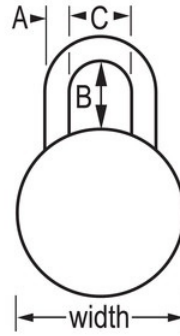

Resumen y características

Características del producto

- Grey metal dial for school spirit, style and added security. Dial colors available include - Blue, Green, Orange, Purple, Red, Grey, Gold, and Black
- La tecnología antipalanca patentada BlockGuard® resiste los intentos de forzar el mecanismo de cierre
- Incluye un registro de combinaciones para facilitar la gestión del sistema de candados
- La función de control por llave ofrece acceso para la supervisión. Especifique la llave que coincida con un sistema ya existente o reciba una asignada de fábrica
- 1-7/8in (48mm) wide double-reinforced stainless steel body withstands abuse
- 3/4in (19mm) tall, hardened steel shackle for extra cut resistance
- Marcación sencilla con 3 números con función de desorden automática para evitar la reapertura del candado
- Optional customized dials, locks sold in groups of combinations, back case printing, and Simple Combo? combinations - see Catalog for details

Detalles del producto

El candado n.º 1525GRY con combinación de 3 dígitos de Master Lock incluye la función de control de llave para acceso de supervisión además de muchas funciones de seguridad mejoradas, como el exclusivo arco de acero endurecido con tecnología antipalanca BlockGuard® y una carcasa de acero inoxidable con doble refuerzo. Diseñados para adaptarse a taquillas con un ojo de candado de al menos 5/16" (8 mm) de diámetro, estos candados ofrecen múltiples opciones de personalización para adaptarse a sus necesidades.

Especificaciones del producto

Número de producto	1525GRY
Ancho del cuerpo	48 mm
Medidas del arco	A: 7 mm B: 19 mm C: 21 mm
Color	Gris
Descripción	Control por llave, envase comercial en caja
Cant. por caja completa	25