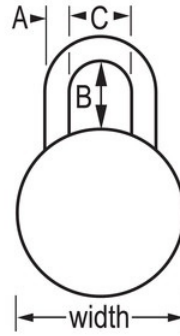

N.º de modelo 1525LH

1-7/8in (48mm) General Security
Combination Padlock with 2in (51mm)
Shackle and Control Key

Uso recomendado para:

Armarios

Colegios,
empleados y
gimnasios

Unidades de
almacenaje y
taquillas

Resumen y características

Características del producto

- La tecnología antipalanca patentada BlockGuard® resiste los intentos de forzar el mecanismo de cierre
- Incluye un registro de combinaciones para facilitar la gestión del sistema de candados
- Llave de control para acceso de supervisión. Especifique la llave que coincida con un sistema ya existente o reciba una asignada de fábrica
- 1-7/8in (48mm) wide double-reinforced stainless steel body withstands abuse
- 2in (51mm) tall, hardened steel shackle for extra cut resistance
- Marcación sencilla con 3 números con función de desorden automática para evitar la reapertura del candado
- Optional color dials, customized dials, locks sold in groups of combinations, back case printing, and Simple Combo? combinations - see Catalog for details

Detalles del producto

El candado con combinación de 3 dígitos n.º 1525LH de Master Lock incluye control de llave para acceso de supervisión, junto con muchas otras funciones de seguridad mejoradas como la exclusiva tecnología antipalanca BlockGuard®, arcos de acero endurecido y cuerpo de acero inoxidable con doble refuerzo. Diseñados para adaptarse a taquillas con un ojo de candado de al menos 5/16" (8 mm) de diámetro, estos candados ofrecen múltiples opciones de personalización para adaptarse a sus necesidades.

Especificaciones del producto

| | |
|--------------------------------|---|
| Número de producto | 1525LH |
| Ancho del cuerpo | 48 mm |
| Medidas del arco | A: 7 mm B: 51 mm C: 21 mm |
| Color | Gris |
| Descripción | Control por llave, envase comercial en caja |
| Cant. por envase | 6 |
| Cant. por caja completa | 36 |