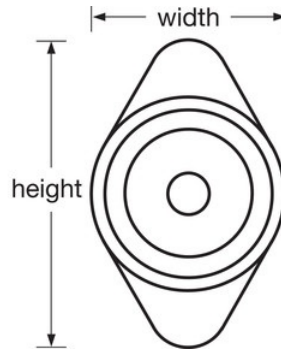

Resumen y características

Características del producto

- Diseñado para taquillas estándar con manilla de elevación con bisagras a la derecha
- Bloqueo cómodo y automático
- Vida útil más larga con 5 combinaciones diferentes preestablecidas que se cambian fácilmente para mantener la seguridad
- Registro de usuario final y de control para garantizar y simplificar la gestión
- Se pueden personalizar con ruedas opcionales de metal de colores. Elija entre rojo, azul, verde, morado o negro. Consulte el catálogo para más detalles
- Utilice el modelo 1636MKADA para usos ADA
- Kit de extensión disponible para puertas con un grosor de 17 mm a 19 mm

Especificaciones del producto

| | |
|--------------------------------|---|
| Número de producto | 1630 |
| Ancho del cuerpo | 47 mm |
| Descripción | Control por llave, envase comercial en caja |
| Cant. por caja completa | 50 |