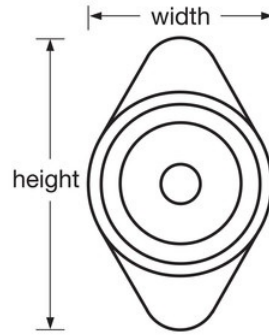

### Características del producto

- Diseñado para taquillas estándar con manilla de elevación con bisagras a la derecha
- Bloqueo cómodo y automático
- La ruleta de metal ofrece mayor solidez y seguridad
- Vida útil más larga con 5 combinaciones diferentes preestablecidas que se cambian fácilmente para mantener la seguridad
- Registro de usuario final y de control para garantizar y simplificar la gestión
- Se pueden personalizar con ruedas opcionales de metal de colores. Elija entre rojo, azul, verde, morado o negro. Consulte el catálogo para más detalles.
- Utilice el modelo 1636MKADA para usos ADA
- Kit de extensión disponible para puertas con un grosor de 11/16" (17 mm) a 3/4" (19 mm)

## Especificaciones del producto

<b>Número de producto</b>	1630MD
<b>Ancho del cuerpo</b>	48 mm
<b>Color</b>	Negro
<b>Descripción</b>	Control por llave, envase comercial en caja
<b>Cant. por caja completa</b>	50