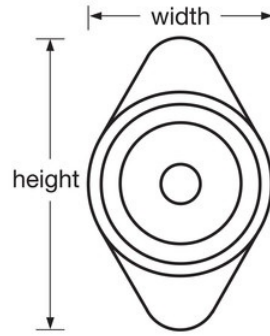

### Características del producto

- Diseñado para taquillas estándar con manilla de elevación con bisagras a la derecha
- Bloqueo cómodo y automático
- La ruleta azul acentúa el espíritu escolar y complementa la decoración. También disponible en rojo, verde, morado o negro
- La ruleta de metal ofrece mayor solidez y seguridad
- Combinación de 3 dígitos segura y de marcación fácil
- Vida útil más larga con 5 combinaciones diferentes preestablecidas que se cambian fácilmente para mantener la seguridad
- Registro de usuario final y de control para garantizar y simplificar la gestión
- Utilice el modelo 1636MKADA para usos ADA
- Kit de extensión disponible para puertas con un grosor de 11/16" (17 mm) a 3/4" (19 mm)

## Especificaciones del producto

<b>Número de producto</b>	1630MDBLU
<b>Ancho del cuerpo</b>	48 mm
<b>Color</b>	Azul
<b>Descripción</b>	Control por llave, envase comercial en caja
<b>Cant. por caja completa</b>	50