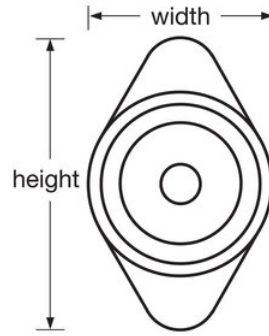

### Características del producto

- Diseñado para taquillas estándar con manilla de elevación con bisagras a la derecha
- Bloqueo cómodo y automático
- La ruleta azul acentúa el espíritu escolar y complementa la decoración. También disponible en rojo, verde, morado o negro
- La ruleta de metal ofrece mayor solidez y seguridad
- Combinación de 3 dígitos segura y de marcación fácil
- Vida útil más larga con 5 combinaciones diferentes preestablecidas que se cambian fácilmente para mantener la seguridad
- Registro de usuario final y de control para garantizar y simplificar la gestión
- Utilice el modelo 1636MKADA para usos ADA
- Kit de extensión disponible para puertas con un grosor de 11/16" (17 mm) a 3/4" (19 mm)

## Especificaciones del producto

<b>Número de producto</b>	1630MDBLU
<b>Ancho del cuerpo</b>	48 mm
<b>Color</b>	Azul
<b>Descripción</b>	Control por llave, envase comercial en caja
<b>Cant. por caja completa</b>	50