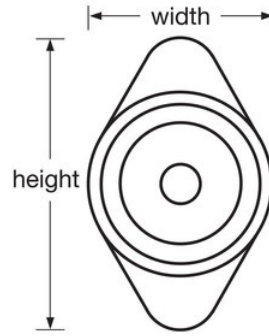

Resumen y características

Características del producto

- Diseñado para taquillas estándar con manilla de elevación con bisagras a la derecha
- Bloqueo cómodo y automático
- Green dial enhances school spirit, complements décor. Also available in Red, Blue, Purple, or Black
- La ruleta de metal ofrece mayor solidez y seguridad
- Combinación de 3 dígitos segura y de marcación fácil
- Vida útil más larga con 5 combinaciones diferentes preestablecidas que se cambian fácilmente para mantener la seguridad
- Registro de usuario final y de control para garantizar y simplificar la gestión
- Utilice el modelo 1636MKADA para usos ADA
- Kit de extensión disponible para puertas con un grosor de 11/16" (17 mm) a 3/4" (19 mm)

Especificaciones del producto

Número de producto	1630MDGRN
Ancho del cuerpo	48 mm
Color	Verde
Descripción	Control por llave, envase comercial en caja
Cant. por caja completa	50

Master Lock Europa, S.A.S.