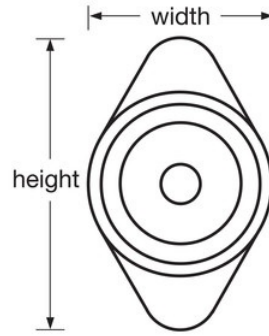

### Características del producto

- Diseñado para taquillas estándar con manilla de elevación con bisagras a la derecha
- Bloqueo cómodo y automático
- La ruleta roja acentúa el espíritu escolar y complementa la decoración. También disponible en azul, verde, morado o negro
- La ruleta de metal ofrece mayor solidez y seguridad
- Combinación de 3 dígitos segura y de marcación fácil
- Vida útil más larga con 5 combinaciones diferentes preestablecidas que se cambian fácilmente para mantener la seguridad
- Registro de usuario final y de control para garantizar y simplificar la gestión
- Utilice el modelo 1636MKADA para usos ADA
- Kit de extensión disponible para puertas con un grosor de 11/16" (17 mm) a 3/4" (19 mm)

## Especificaciones del producto

<b>Número de producto</b>	1630MDRED
<b>Ancho del cuerpo</b>	48 mm
<b>Color</b>	Rojo
<b>Descripción</b>	Control por llave, envase comercial en caja
<b>Cant. por caja completa</b>	50