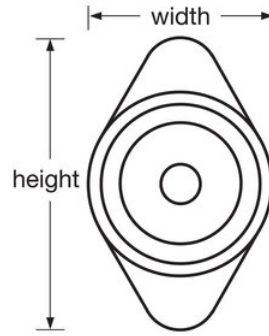

Resumen y características

Características del producto

- Diseñado para taquillas estándar con manilla de elevación con bisagras a la derecha
- Bloqueo cómodo y automático
- La ruleta roja acentúa el espíritu escolar y complementa la decoración. También disponible en azul, verde, morado o negro
- La ruleta de metal ofrece mayor solidez y seguridad
- Combinación de 3 dígitos segura y de marcación fácil
- Vida útil más larga con 5 combinaciones diferentes preestablecidas que se cambian fácilmente para mantener la seguridad
- Registro de usuario final y de control para garantizar y simplificar la gestión
- Utilice el modelo 1636MKADA para usos ADA
- Kit de extensión disponible para puertas con un grosor de 11/16" (17 mm) a 3/4" (19 mm)

Especificaciones del producto

Número de producto	1630MDRED
Ancho del cuerpo	48 mm
Color	Rojo
Descripción	Control por llave, envase comercial en caja
Cant. por caja completa	50

Master Lock Europa, S.A.S.