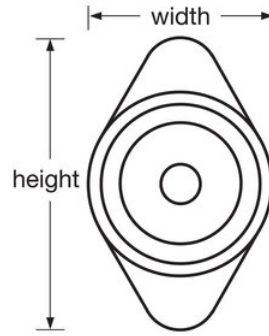

Características del producto

- Diseñado para taquillas estándar con manilla de elevación y bisagras a la izquierda
- Bloqueo cómodo y automático
- La ruleta de metal ofrece mayor solidez y seguridad
- Combinación de 3 dígitos segura y de marcación fácil
- Vida útil más larga con 5 combinaciones diferentes preestablecidas que se cambian fácilmente para mantener la seguridad
- Registro de usuario final y de control para garantizar y simplificar la gestión
- Se pueden personalizar con ruedas opcionales de metal de colores. Elija entre rojo, azul, verde, morado o negro. Consulte el catálogo para más detalles.
- Kit de extensión disponible para puertas con un grosor de 11/16" (17 mm) a 3/4" (19 mm)

Especificaciones del producto

| | |
|--------------------------------|---|
| Número de producto | 1631MD |
| Ancho del cuerpo | 48 mm |
| Color | Negro |
| Descripción | Control por llave, envase comercial en caja |
| Cant. por caja completa | 50 |