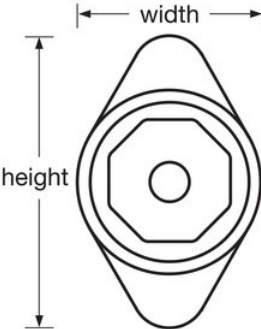

N.º de modelo 1652

Candado de combinación incorporado para taquillas con cierre de un punto - Con bisagras a la derecha

Uso recomendado para:

Colegios,
empleados y
gimnasios

Resumen y características

Características del producto

- Diseñado para taquillas con cierre horizontal de un punto con bisagras a la derecha
- NUEVO proceso de cambio de combinación sin botones pendiente de patente para obtener un cambio de combinación más fácil y rápido. Vida útil más larga con 5 combinaciones diferentes preestablecidas.
- NUEVA ruleta octogonal con números de marcación más grandes y diseño de fácil agarre (solo ruletas de plástico negras)
- Cerrojo con resorte para un bloqueo cómodo y automático
- Combinación de 3 dígitos segura y de marcación fácil
- Registro de usuario final y de control para garantizar y simplificar la gestión
- Se pueden personalizar con ruedas opcionales de metal de colores. Elija entre rojo, azul, verde, morado o negro. Consulte el catálogo para más detalles. (Metal and color dials feature the non-slip dial)
- Utilice el modelo 1656MKADA para usos ADA
- Kit de extensión disponible para puertas con un grosor de 11/16" (17 mm) a 3/4" (19 mm)

Especificaciones del producto

Número de producto	1652
Ancho del cuerpo	48 mm
Color	Gris
Descripción	Control Key, Retail Boxed Packaging
Cant. por caja completa	50

Master Lock Europa, S.A.S.

10 avenue de l'arche - Le Colisée Gardens, bâtiment A - 92 400 Courbevoie - La Défense - France
O:+33-1-41437200 | F:+33-1-41437204
www.masterlock.eu