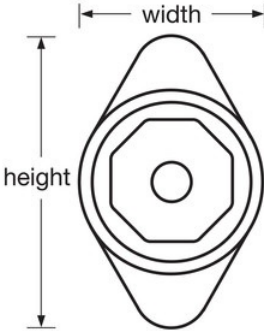

Características del producto

- Diseñado para taquillas con cierre horizontal de un punto con bisagras a la derecha
- NUEVO proceso de cambio de combinación sin botones pendiente de patente para obtener un cambio de combinación más fácil y rápido. Vida útil más larga con 5 combinaciones diferentes preestablecidas.
- La ruleta de metal ofrece mayor solidez y seguridad
- Cerrojo con resorte para un bloqueo cómodo y automático
- Combinación de 3 dígitos segura y de marcación fácil
- Registro de usuario final y de control para garantizar y simplificar la gestión
- Se pueden personalizar con ruedas opcionales de metal de colores. Elija entre rojo, azul, verde, morado o negro. Consulte el catálogo para más detalles. (Metal and color dials feature the non-slip dial)
- Utilice el modelo 1656MKADA para usos ADA
- Kit de extensión disponible para puertas con un grosor de 11/16" (17 mm) a 3/4" (19 mm)

Especificaciones del producto

Número de producto	1652MD
Ancho del cuerpo	48 mm
Color	Negro
Descripción	Control por llave, envase comercial en caja
Cant. por caja completa	50

Master Lock Europa, S.A.S.

10 avenue de l'arche - Le Colisée Gardens, bâtiment A - 92 400 Courbevoie - La Défense - France
O:+33-1-41437200 | F:+33-1-41437204
www.masterlock.eu