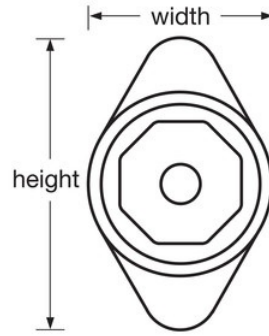

N.º de modelo 1652MDBLU

Candado de combinación incorporado con ruleta de metal azul para taquillas con cierre de un punto - Con bisagras a la derecha

Uso recomendado para:

Colegios,
empleados y
gimnasios

Resumen y características

Características del producto

- Diseñado para taquillas con cierre horizontal de un punto con bisagras a la derecha
- NUEVO proceso de cambio de combinación sin botones pendiente de patente para obtener un cambio de combinación más fácil y rápido. Vida útil más larga con 5 combinaciones diferentes preestablecidas.
- La ruleta de metal ofrece mayor solidez y seguridad
- Combinación de 3 dígitos segura y de marcación fácil
- Registro de usuario final y de control para garantizar y simplificar la gestión
- Ruleta azul antideslizante con un estilo escolar. También disponible en rojo, verde, morado o negro (con ruleta antideslizante)
- Utilice el modelo 1656MKADA para usos ADA
- Kit de extensión disponible para puertas con un grosor de 11/16" (17 mm) a 3/4" (19 mm)

Especificaciones del producto

Número de producto	1652MDBLU
Ancho del cuerpo	48 mm
Color	Azul
Descripción	Control por llave, envase comercial en caja
Cant. por caja completa	50

Master Lock Europa, S.A.S.