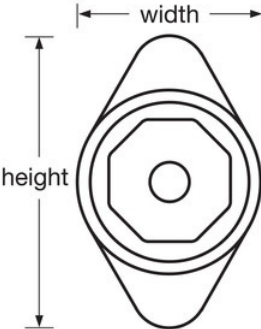

Especificaciones del producto

Número de producto	1653
Ancho del cuerpo	48 mm
Color	Plateado
Descripción	Control Key, Retail Boxed Packaging
Cant. por caja completa	50

Master Lock Europa, S.A.S.

10 avenue de l'arche - Le Colisée Gardens, bâtiment A - 92 400 Courbevoie - La Défense - France
O:+33-1-41437200 | F:+33-1-41437204
www.masterlock.eu