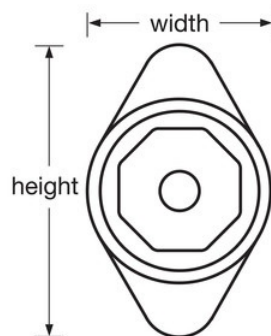

### Características del producto

- Diseñado para taquillas con cierre horizontal de un punto con bisagras a la izquierda
- NUEVO proceso de cambio de combinación sin botones pendiente de patente para obtener un cambio de combinación más fácil y rápido. Vida útil más larga con 5 combinaciones diferentes preestablecidas.
- La ruleta de metal ofrece mayor solidez y seguridad
- Combinación de 3 dígitos segura y de marcación fácil
- Registro de usuario final y de control para garantizar y simplificar la gestión
- Se pueden personalizar con ruedas opcionales de metal de colores. Elija entre rojo, azul, verde, morado o negro. Consulte el catálogo para más detalles. (Metal and color dials feature the non-slip dial)
- Utilice el modelo 1651MKADA para usos ADA
- Kit de extensión disponible para puertas con un grosor de 11/16" (17 mm) a 3/4" (19 mm)

## Especificaciones del producto

|                                |   |
|--------------------------------|---|
| <b>Número de producto</b>      | 1653MD                                      |
| <b>Ancho del cuerpo</b>        | 48 mm                                       |
| <b>Color</b>                   | Negro                                       |
| <b>Descripción</b>             | Control por llave, envase comercial en caja |
| <b>Cant. por caja completa</b> | 50  |