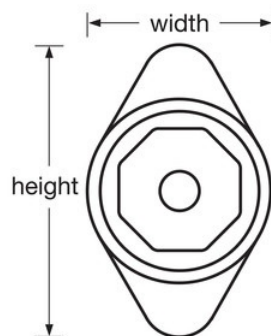

## Características del producto

- Diseñado para taquillas tipo casillero con cierre horizontal estándar y bisagras a la derecha
- Cerrojo con resorte para un bloqueo cómodo y automático
- La ruleta de metal ofrece mayor solidez y seguridad
- Combinación de 3 dígitos segura y de marcación fácil
- Vida útil más larga con 5 combinaciones diferentes preestablecidas que se cambian fácilmente para mantener la seguridad
- Registro de usuario final y de control para garantizar y simplificar la gestión
- Se pueden personalizar con ruedas opcionales de metal de colores. Elija entre rojo, azul, verde, morado o negro. Consulte el catálogo para más detalles.
- Utilice el modelo 1676MKADA para usos ADA
- Kit de extensión disponible para puertas con un grosor de 11/16" (17 mm) a 3/4" (19 mm)

## Especificaciones del producto

<b>Número de producto</b>	1654MD
<b>Ancho del cuerpo</b>	48 mm
<b>Color</b>	Negro
<b>Descripción</b>	Control por llave, envase comercial en caja
<b>Cant. por caja completa</b>	50