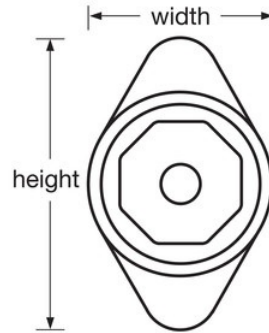

Resumen y características

Características del producto

- Diseñado para taquillas tipo casillero con cierre horizontal estándar y bisagras a la derecha
- Cerrojo con resorte para un bloqueo cómodo y automático
- La ruleta azul acentúa el espíritu escolar y complementa la decoración. También disponible en rojo, verde, morado o negro
- La ruleta de metal ofrece mayor solidez y seguridad
- Combinación de 3 dígitos segura y de marcación fácil
- Vida útil más larga con 5 combinaciones diferentes preestablecidas que se cambian fácilmente para mantener la seguridad
- Registro de usuario final y de control para garantizar y simplificar la gestión
- Utilice el modelo 1676MKADA para usos ADA
- Kit de extensión disponible para puertas con un grosor de 11/16" (17 mm) a 3/4" (19 mm)

Especificaciones del producto

Número de producto	1654MDBLU
Ancho del cuerpo	48 mm
Color	Azul
Descripción	Control por llave, envase comercial en caja
Cant. por caja completa	50

Master Lock Europa, S.A.S.