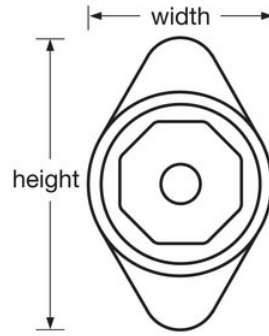

Resumen y características

Características del producto

- Diseñado para taquillas tipo casillero con cierre horizontal estándar y bisagras a la derecha
- Cerrojo con resorte para un bloqueo cómodo y automático
- La ruleta azul acentúa el espíritu escolar y complementa la decoración. También disponible en rojo, verde, morado o negro
- La ruleta de metal ofrece mayor solidez y seguridad
- Combinación de 3 dígitos segura y de marcación fácil
- Vida útil más larga con 5 combinaciones diferentes preestablecidas que se cambian fácilmente para mantener la seguridad
- Registro de usuario final y de control para garantizar y simplificar la gestión
- Utilice el modelo 1676MKADA para usos ADA
- Kit de extensión disponible para puertas con un grosor de 11/16" (17 mm) a 3/4" (19 mm)

Especificaciones del producto

Número de producto	1654MDBLU
Ancho del cuerpo	48 mm
Color	Azul
Descripción	Control por llave, envase comercial en caja
Cant. por caja completa	50

Master Lock Europa, S.A.S.