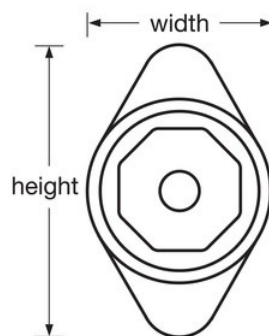

### Características del producto

- Diseñado para taquillas tipo casillero con cierre horizontal estándar y bisagras a la derecha
- Cerrojo con resorte para un bloqueo cómodo y automático
- La ruleta roja acentúa el espíritu escolar y complementa la decoración. También disponible en azul, verde, morado o negro
- La ruleta de metal ofrece mayor solidez y seguridad
- Combinación de 3 dígitos segura y de marcación fácil
- Vida útil más larga con 5 combinaciones diferentes preestablecidas que se cambian fácilmente para mantener la seguridad
- Registro de usuario final y de control para garantizar y simplificar la gestión
- Utilice el modelo 1676MKADA para usos ADA
- Kit de extensión disponible para puertas con un grosor de 11/16" (17 mm) a 3/4" (19 mm)

## Especificaciones del producto

<b>Número de producto</b>	1654MDRED
<b>Ancho del cuerpo</b>	48 mm
<b>Color</b>	Rojo
<b>Descripción</b>	Control por llave, envase comercial en caja
<b>Cant. por caja completa</b>	50