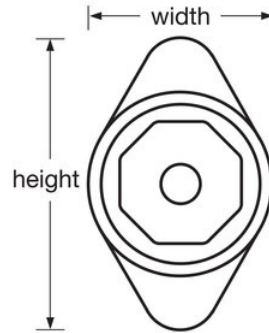

Resumen y características

Características del producto

- Diseñado para taquillas tipo casillero con cierre horizontal estándar y bisagras a la izquierda
- Cerrojo con resorte para un bloqueo cómodo y automático
- La ruleta de metal ofrece mayor solidez y seguridad
- Combinación de 3 dígitos segura y de marcación fácil
- Vida útil más larga con 5 combinaciones diferentes preestablecidas que se cambian fácilmente para mantener la seguridad
- Registro de usuario final y de control para garantizar y simplificar la gestión
- Se pueden personalizar con ruedas opcionales de metal de colores. Elija entre rojo, azul, verde, morado o negro. Consulte el catálogo para más detalles.
- Kit de extensión disponible para puertas con un grosor de 11/16" (17 mm) a 3/4" (19 mm)

Especificaciones del producto

Número de producto	1655MD
Ancho del cuerpo	48 mm
Color	Negro
Descripción	Control por llave, envase comercial en caja
Cant. por caja completa	50

Master Lock Europa, S.A.S.

10 avenue de l'arche - Le Colisée Gardens, bâtiment A - 92 400 Courbevoie - La Défense - France
O:+33-1-41437200 | F:+33-1-41437204
www.masterlock.eu