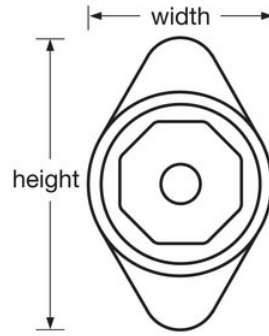

Resumen y características

Características del producto

- Diseñado para taquillas tipo casillero con cierre horizontal estándar y bisagras a la izquierda
- Cerrojo con resorte para un bloqueo cómodo y automático
- La ruleta roja acentúa el espíritu escolar y complementa la decoración. También disponible en azul, verde, morado o negro
- La ruleta de metal ofrece mayor solidez y seguridad
- Combinación de 3 dígitos segura y de marcación fácil
- Vida útil más larga con 5 combinaciones diferentes preestablecidas que se cambian fácilmente para mantener la seguridad
- Registro de usuario final y de control para garantizar y simplificar la gestión
- Kit de extensión disponible para puertas con un grosor de 11/16" (17 mm) a 3/4" (19 mm)

Especificaciones del producto

Número de producto	1655MDRED
Ancho del cuerpo	48 mm
Color	Rojo
Descripción	Control por llave, envase comercial en caja
Cant. por caja completa	50

Master Lock Europa, S.A.S.