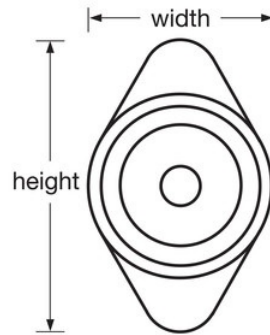

N.º de modelo 1670MDRED

Candado de combinación incorporado con ruleta de metal roja para manilla de elevación, taquillas tipo casillero y con cierre de un punto - Con bisagras a la derecha

Uso recomendado para:

Colegios,
empleados y
gimnasios

Resumen y características

Características del producto

- Diseñado para puertas de taquillas con manillas de elevación, giratorias y cierre de un punto u horizontal tipo casillero con bisagras a la derecha
- Cierre con cerrojo de seguridad manual
- La ruleta roja acentúa el espíritu escolar y complementa la decoración. También disponible en azul, verde, morado o negro
- La ruleta de metal ofrece mayor solidez y seguridad
- Combinación de 3 dígitos segura y de marcación fácil
- Vida útil más larga con 5 combinaciones diferentes preestablecidas que se cambian fácilmente para mantener la seguridad
- Registro de usuario final y de control para garantizar y simplificar la gestión
- Utilice el modelo 1676MKADA para usos ADA
- Kit de extensión disponible para puertas con un grosor de 11/16" (17 mm) a 3/4" (19 mm)

Especificaciones del producto

| | |
|--------------------------------|---|
| Número de producto | 1670MDRED |
| Ancho del cuerpo | 48 mm |
| Color | Rojo |
| Descripción | Control por llave, envase comercial en caja |
| Cant. por caja completa | 50 |