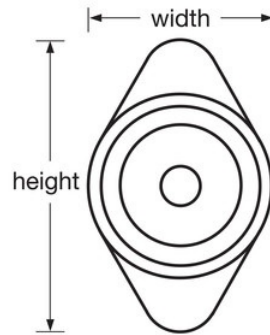

## Características del producto

- Diseñado para puertas de taquillas con manillas de elevación, giratorias y cierre de un punto u horizontal tipo casillero con bisagras a la derecha
- Cierre con cerrojo de seguridad manual
- La ruleta roja acentúa el espíritu escolar y complementa la decoración. También disponible en azul, verde, morado o negro
- La ruleta de metal ofrece mayor solidez y seguridad
- Combinación de 3 dígitos segura y de marcación fácil
- Vida útil más larga con 5 combinaciones diferentes preestablecidas que se cambian fácilmente para mantener la seguridad
- Registro de usuario final y de control para garantizar y simplificar la gestión
- Utilice el modelo 1676MKADA para usos ADA
- Kit de extensión disponible para puertas con un grosor de 11/16" (17 mm) a 3/4" (19 mm)

## Especificaciones del producto

<b>Número de producto</b>	1670MDRED
<b>Ancho del cuerpo</b>	48 mm
<b>Color</b>	Rojo
<b>Descripción</b>	Control por llave, envase comercial en caja
<b>Cant. por caja completa</b>	50