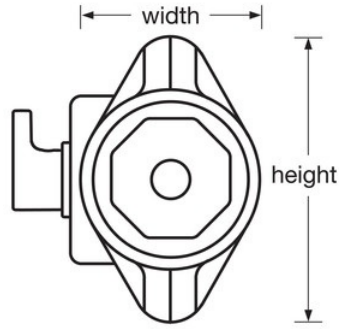

### Características del producto

- Diseñado para taquillas de un punto 1690/con cierre giratorio
- Bloqueo automático con cerrojo
- Patente estadounidense n.º 7,984,630 y otras patentes pendientes en EE. UU. y en otros países
- Requires 1690 strike plate (contact your locker manufacturer)
- La ruleta de metal ofrece mayor solidez y seguridad. Optional metal color dials come in Black, Red, Blue, Green, and Purple.
- Combinación de 3 dígitos segura y de marcación fácil
- Vida útil más larga con 5 combinaciones diferentes preestablecidas que se cambian fácilmente para mantener la seguridad
- Registro de usuario final y de control para garantizar y simplificar la gestión
- Kit de extensión disponible para puertas con un grosor de 11/16" (17 mm) a 3/4" (19 mm)

### Detalles del producto

Offering the highest security, the Master Lock No. 1690 Built-In Combination Lock is designed for single point Wrap Around Latch™ lockers and is intended to tolerate locker misalignment making installation easier. New stylish, octagonal dial with larger dial numbers provides easy grip and standard key control, used for combination changes, allows quick supervisory access. Cinco combinaciones diferentes preestablecidas para ofrecer una vida útil más larga dentro de sus instalaciones. Las opciones de personalización están disponibles junto con los modelos que cumplen con la ADA.

## Especificaciones del producto

<b>Número de producto</b>	1690MD
<b>Ancho del cuerpo</b>	48 mm
<b>Color</b>	Negro
<b>Descripción</b>	Control por llave, envase comercial en caja
<b>Cant. por caja completa</b>	50