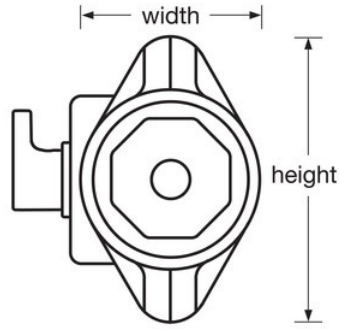

N.º de modelo 1690MDPRP

Built-In Combination Lock with Purple Metal Dial for Single Point Wrap-Around-Latch™; Lockers - Con bisagras a la derecha

Uso recomendado para:

Colegios,
empleados y
gimnasios

Resumen y características

Características del producto

- Diseñado para taquillas de un punto 1690/con cierre giratorio
- Bloqueo automático con cerrojo
- Patente estadounidense n.º 7,984,630 y otras patentes pendientes en EE. UU. y en otros países
- Purple dial enhances school spirit, complements décor. Also available in Blue, Red, Green, and Black
- La ruleta de metal ofrece mayor solidez y seguridad
- Combinación de 3 dígitos segura y de marcación fácil
- Vida útil más larga con 5 combinaciones diferentes preestablecidas que se cambian fácilmente para mantener la seguridad
- Registro de usuario final y de control para garantizar y simplificar la gestión
- Kit de extensión disponible para puertas con un grosor de 11/16" (17 mm) a 3/4" (19 mm)

Detalles del producto

Offering the highest security, the Master Lock No. 1690 Built-In Combination Lock is designed for single point Wrap Around Latch™ lockers and is intended to tolerate locker misalignment making installation easier. New stylish, octagonal dial with larger dial numbers provides easy grip and standard key control, used for combination changes, allows quick supervisory access. Cinco combinaciones diferentes preestablecidas para ofrecer una vida útil más larga dentro de sus instalaciones. Las opciones de personalización están disponibles junto con los modelos que cumplen con la ADA.

Especificaciones del producto

Número de producto	1690MDPRP
Ancho del cuerpo	48 mm
Color	Morado
Descripción	Control por llave, envase comercial en caja
Cant. por caja completa	50

Master Lock Europa, S.A.S.