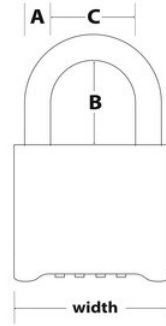

N.º de modelo 175EURDLH

Candado de 52 mm de ancho con cuerpo macizo, combinación reajutable y arco largo de 51 mm

Uso recomendado para:

Unidades de almacenaje y taquillas

Cobertizos, talleres y garajes

Remolques, furgonetas y camiones de mudanza

Nivel de seguridad:

Seguridad media-alta:

Recommended for outdoor general purpose (except for electronic padlocks 1500eURDBLK and 4400EUREC)

Resumen y características

Características del producto

- Fácil de configurar y reajustar - Combinación numérica
- Cuerpo de zinc macizo de 52 mm de ancho con acabado de latón para mayor solidez y resistencia a la meteorología
- Arco de acero endurecido para una resistencia adicional a los cortes
- Arco de 58 mm de largo para una mayor cantidad de usos
- La comodidad de la combinación personalizable de 4 dígitos permite miles de combinaciones posibles
- Llave para cambiar la combinación incluida
- Garantía limitada de por vida

Detalles del producto

El candado con configuración reajutable n.º 175EURDLH de Master Lock cuenta con una caja de latón macizo de 52 mm de ancho para mayor solidez y resistencia a la meteorología y un arco de acero endurecido de 58 mm de largo y 8 mm de diámetro con una excelente resistencia a los cortes. Las ruedas de 4 dígitos le permiten personalizar su combinación y reajustarla para restringir o cambiar el acceso autorizado - 10.000 combinaciones disponibles. La garantía limitada de por vida le ofrece la tranquilidad de una marca de confianza.

Especificaciones del producto

Número de producto	175EURDLH
Ancho del cuerpo	51 mm
Medidas del arco	A: 8 mm B: 57 mm C: 25 mm
Color	Dorado
Descripción	Llaves iguales
Cant. por envase	6
Cant. por caja completa	36