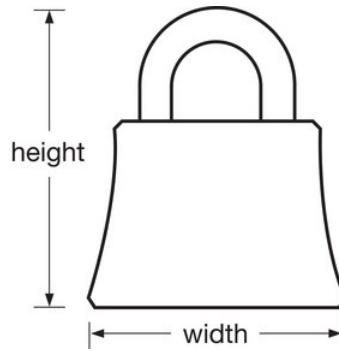

N.º de modelo 2650

2-3/8in (60mm) PushKey®; ADA Inspired Padlock

Uso recomendado para:

Cumplimiento con la ADA

Colegios, empleados y gimnasios

Resumen y características

Características del producto

- El candado con PushKey™ fácil de usar no necesita que se realicen giros ni agarres fuertes
- Su exclusiva guía de llave la dirige al perfil
- 2-3/8in (60mm) flared lock body is easy to hold
- Needs less than 5 pounds of force to open
- Incluye 2 llaves para estudiantes con cubierta extragrande para la cabeza de la llave y 2 llaves de repuesto
- Consulte la sección de vídeo para ver cómo funciona

Certificaciones

•

Detalles del producto

El candado portátil con llaves PushKey™ n.º 2650 de Master Lock no requiere del giro de la llave para su funcionamiento. Este candado tipo ADA es de fácil manejo y necesita aplicar menos de 5 libras de fuerza hacia abajo para abrirlo. El cuerpo acampanado del candado permite un agarre sencillo y está diseñado para adaptarse a la mayor parte de las taquillas de colegios. Se incluyen cuatro llaves - dos de ellas con cubiertas grandes para la cabeza de la llave para un agarre fácil.

Especificaciones del producto

Número de producto	2650
Ancho del cuerpo	60 mm
Medidas del arco	A: 7 mm B: 19 mm C: 21 mm
Color	Negro
Descripción	Llaves diferentes, envase comercial en caja
Cant. por caja completa	25