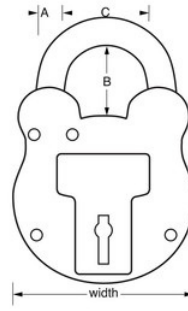

### Características del producto

- Candado con cuerpo de acero chapado en zinc de 50 mm de ancho para mayor durabilidad
- Arco de acero endurecido para una resistencia adicional a los cortes
- Garantía limitada de por vida

### Detalles del producto

El candado n.º 2750EURD de Master Lock cuenta con un cuerpo de acero chapado en zinc de 50 mm de ancho para mayor durabilidad. El arco de 8 mm de diámetro mide 19 mm de largo y es de acero endurecido, lo que ofrece una resistencia extra a los cortes y cortes con sierra. La garantía limitada de por vida le ofrece la tranquilidad de una marca de confianza.

## Especificaciones del producto

<b>Número de producto</b>	2750EURD
<b>Ancho del cuerpo</b>	50 mm
<b>Medidas del arco</b>	A: 8 mm B: 23 mm C: 19 mm
<b>Color</b>	Negro
<b>Descripción</b>	Llaves diferentes
<b>Cant. por envase</b>	4
<b>Cant. por caja completa</b>	24