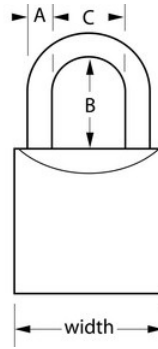

## Características del producto

- Candado de 50 mm de ancho con cuerpo de latón macizo muy grueso para mayor solidez, durabilidad y resistencia a la corrosión
- Arco de acero endurecido para una resistencia adicional a los cortes
- Longitud máxima del arco para una mayor cantidad de usos
- Cilindro de 6 pines para la máxima resistencia a robos
- Dos palancas de cierre para una protección añadida ante el apalancamiento y los martillazos
- Garantía limitada de por vida

## Detalles del producto

El candado con cuerpo macizo n.º 2950EURDLJ de Master Lock cuenta con un cuerpo de candado de latón macizo muy grueso de 50 mm de ancho fuerte, duradero y resistente a la corrosión. El arco de 8 mm de diámetro mide 64 mm de largo y es de acero endurecido, lo que ofrece una resistencia extra a los cortes y cortes con sierra. El cilindro de 6 pines evita su robo y las dos palancas de cierre ofrecen resistencia ante el apalancamiento y los martillazos. La garantía limitada de por vida le ofrece la tranquilidad de una marca de confianza.

## Especificaciones del producto

<b>Número de producto</b>	2950EURDLJ
<b>Ancho del cuerpo</b>	50 mm
<b>Medidas del arco</b>	A: 8 mm B: 64 mm C: 27 mm
<b>Color</b>	Dorado
<b>Descripción</b>	Llaves diferentes
<b>Cant. por envase</b>	4
<b>Cant. por caja completa</b>	24