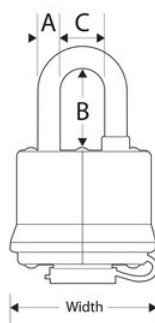

## Características del producto

- Cuerpo de 40 mm de ancho de acero laminado para una resistencia superior
- La cubierta termoplástica azul resistente a la intemperie proporciona protección en exteriores ante la humedad, el polvo y la suciedad
- Arco de acero reforzado para una máxima resistencia a los cortes y a la intemperie
- Mecanismo de cierre con rodamiento de bola que proporciona una mayor resistencia al uso de palancas
- Cilindro de 4 pines para ayudar a evitar los robos
- Garantía limitada de por vida

## Detalles del producto

El candado laminado n.º 312EURD de Master Lock cuenta con un cuerpo de 40 mm de ancho de acero laminado para una máxima resistencia y fiabilidad. El arco de 10 mm de diámetro mide 25 mm de largo y es de acero endurecido, lo que ofrece una resistencia extra a los cortes y cortes con sierra. La cubierta termoplástica azul resistente a la intemperie está diseñada para añadir protección ante la humedad, el polvo y la suciedad. El cilindro de 4 pines evita su robo y el mecanismo de cierre con rodamiento de bola ofrece resistencia ante el apalancamiento y los martillazos. La garantía limitada de por vida le ofrece la tranquilidad de una marca de confianza.

## Especificaciones del producto

<b>Número de producto</b>	312EURD
<b>Ancho del cuerpo</b>	40 mm
<b>Medidas del arco</b>	A: 10 mm B: 25 mm C: 13 mm
<b>Color</b>	Azul
<b>Descripción</b>	Llaves diferentes
<b>Cant. por envase</b>	4
<b>Cant. por caja completa</b>	24