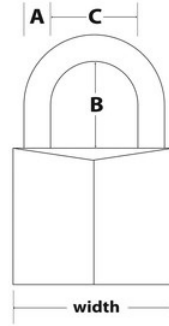

## Características del producto

- Cuerpo de metal de 30 mm de ancho para mayor durabilidad
- Arco de acero endurecido para una resistencia adicional a los cortes
- Cilindro de 4 pines para mayor resistencia a robos
- 4 estampados deportivos variados (fútbol, bicicleta, surf, equitación)
- Se entrega con 3 llaves
- Garantía limitada de por vida

## Detalles del producto

El candado con cuerpo macizo n.º 3430EURDSPO de Master Lock cuenta con un cuerpo de metal de 30 mm de ancho para mayor durabilidad. El arco de 5 mm de diámetro mide 18 mm de largo y es de acero endurecido, lo que ofrece una resistencia extra a los cortes y cortes con sierra. El cilindro de 4 pines evita su robo y las dos palancas de cierre ofrecen resistencia ante el apalancamiento y los martillazos. La variedad de estampados deportivos facilita la identificación de la taquilla. La garantía limitada de por vida le ofrece la tranquilidad de una marca de confianza.

## Especificaciones del producto

<b>Número de producto</b>	3430EURDSPO
<b>Ancho del cuerpo</b>	30 mm
<b>Medidas del arco</b>	A: 5 mm B: 18 mm C: 17 mm
<b>Color</b>	Estampado
<b>Descripción</b>	Llaves diferentes
<b>Cant. por envase</b>	6
<b>Cant. por caja completa</b>	24