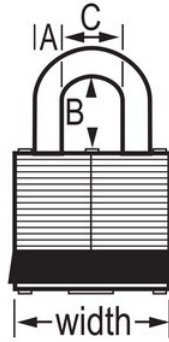

N.º de modelo 3BLU

Blue Laminated Steel Safety Padlock, 1-9/16in (40mm) Wide with 3/4in (19mm) Tall Shackle

Uso recomendado para:

Entornos extremos

Consignación/señalización

Resumen y características

Características del producto

- Candado de consignación de acero laminado reforzado con paragolpes azul
- Ideal cuando los candados pueden estar sujetos a abusos físicos
- Cilindro de 4 pines y llaves diferentes
- 1-9/16in (40mm) wide lock body
- 9/32in (7mm) diameter shackle with 3/4in (19mm) high clearance
- Cierre con rodamiento de doble bola para una máxima resistencia al forzado

Detalles del producto

Blue Laminated Steel Safety Padlock, 1-9/16in (40mm) Wide Body with 3/4in (19mm) Tall Shackle. Incluye una llave.

Especificaciones del producto

Número de producto	3BLU
Ancho del cuerpo	40 mm
Medidas del arco	A: 7 mm B: 19 mm C: 16 mm
Color	Azul
Descripción	Llaves diferentes, envase comercial en caja
Cant. por envase	6
Cant. por caja completa	24