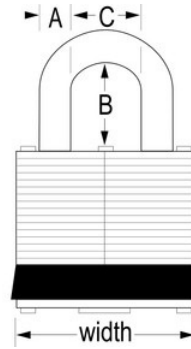

N.º de modelo 3EURD

Candado con cuerpo laminado de 40 mm de ancho

Uso recomendado para:

Puertas y vallas residenciales

Cobertizos, talleres y garajes

Herramientas, cajas de herramientas y cajas eléctricas

Nivel de seguridad:

Seguridad básica-media:

Generalmente recomendado para uso interior general

Resumen y características

Características del producto

- Cuerpo de 40 mm de ancho de acero laminado para una resistencia superior
- Arco de acero endurecido para una resistencia adicional a los cortes
- Mecanismo de cierre con rodamiento de bola que proporciona una mayor resistencia al uso de palancas
- Cilindro de 4 pines para mayor resistencia a robos
- Garantía limitada de por vida

Detalles del producto

Los candados laminados n.º 3EURD de Master Lock cuentan con un cuerpo de acero laminado de 40 mm de ancho para una máxima solidez y fiabilidad. El arco de 7 mm de diámetro mide 19 mm de largo y es de acero endurecido, lo que ofrece una resistencia extra a los cortes y cortes con sierra. El cilindro de 4 pines evita los robos y el mecanismo de cierre con rodamiento de doble bola ofrece una máxima resistencia en caso de apalancamiento y martillazos. La garantía limitada de por vida le ofrece la tranquilidad de una marca de confianza.

Especificaciones del producto

Número de producto	3EURD
Ancho del cuerpo	40 mm
Medidas del arco	A: 7 mm B: 16 mm C: 19 mm
Color	Plateado
Descripción	Llaves diferentes
Cant. por envase	4
Cant. por caja completa	24