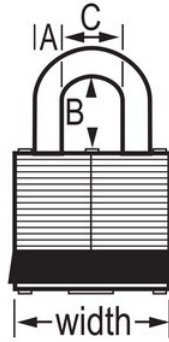

N.º de modelo 3GRN

Green Laminated Steel Safety Padlock, 1-9/16in (40mm) Wide with 3/4in (19mm) Tall Shackle

Uso recomendado para:

Entornos extremos

Consignación/señalización

Resumen y características

Características del producto

- Candado de consignación de acero laminado reforzado con paragolpes verde
- Ideal cuando los candados pueden estar sujetos a abusos físicos
- Cilindro de 4 pines y llaves diferentes
- 1-9/16in (40mm) wide lock body
- 9/32in (7mm) diameter shackle with 3/4in (19mm) high clearance
- Cierre con rodamiento de doble bola para una máxima resistencia al forzado

Detalles del producto

Green Laminated Steel Safety Padlock, 1-9/16in (40mm) Wide Body with 3/4in (19mm) Tall Shackle. Incluye una llave.

Especificaciones del producto

Número de producto	3GRN
Ancho del cuerpo	40 mm
Medidas del arco	A: 7 mm B: 19 mm C: 16 mm
Color	Verde
Descripción	Llaves diferentes, envase comercial en caja
Cant. por envase	6
Cant. por caja completa	24