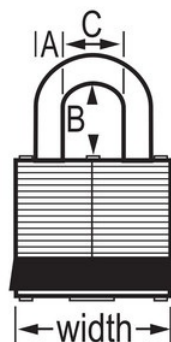

N.º de modelo 3KABLK

Black Laminated Steel Safety Padlock, 1-9/16in (40mm) Wide with 3/4in (19mm) Tall Shackle, Keyed Alike

Uso recomendado para:

Entornos extremos

Consignación/señalización

Resumen y características

Características del producto

- Candado de consignación de acero laminado reforzado con paragolpes negro
- Ideal cuando los candados pueden estar sujetos a abusos físicos
- Cilindro de 4 pines y llaves iguales
- 1-9/16in (40mm) wide lock body
- 9/32in (7mm) diameter shackle with 3/4in (19mm) high clearance
- Cierre con rodamiento de doble bola para una máxima resistencia al forzado

Detalles del producto

Black Laminated Steel Safety Padlock, 1-9/16in (40mm) Wide Body with 3/4in (19mm) Tall Shackle, Keyed Alike. Includes One Key.

Especificaciones del producto

Número de producto	3KABLK
Ancho del cuerpo	40 mm
Medidas del arco	A: 7 mm B: 19 mm C: 16 mm
Color	Negro
Descripción	Llaves iguales, envase comercial en caja
Cant. por envase	6
Cant. por caja completa	24