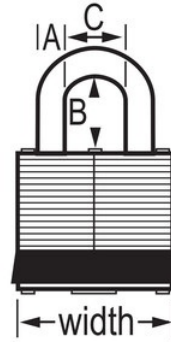

N.º de modelo 3KABLU

Blue Laminated Steel Safety Padlock, 1-9/16in (40mm) Wide with 3/4in (19mm) Tall Shackle, Keyed Alike

Uso recomendado para:

Entornos extremos

Consignación/señalización

Resumen y características

Características del producto

- Candado de consignación de acero laminado reforzado con paragolpes azul
- Ideal cuando los candados pueden estar sujetos a abusos físicos
- Cilindro de 4 pines y llaves iguales
- 1-9/16in (40mm) wide lock body
- 9/32in (7mm) diameter shackle with 3/4in (19mm) high clearance
- Cierre con rodamiento de doble bola para una máxima resistencia al forzado

Detalles del producto

Blue Laminated Steel Safety Padlock, 1-9/16in (40mm) Wide Body with 3/4in (19mm) Tall Shackle, Keyed Alike. Includes One Key.

Especificaciones del producto

Número de producto	3KABLU
Ancho del cuerpo	40 mm
Medidas del arco	A: 7 mm B: 19 mm C: 16 mm
Color	Azul
Descripción	Llaves iguales, envase comercial en caja
Cant. por envase	6
Cant. por caja completa	24