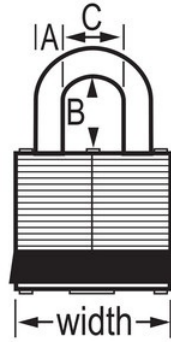

N.º de modelo 3KAGRN

Green Laminated Steel Safety Padlock, 1-9/16in (40mm) Wide with 3/4in (19mm) Tall Shackle, Keyed Alike

Uso recomendado para:

Entornos extremos

Consignación/señalización

Resumen y características

Características del producto

- Candado de consignación de acero laminado reforzado con paragolpes verde
- Ideal cuando los candados pueden estar sujetos a abusos físicos
- Cilindro de 4 pines y llaves iguales
- 1-9/16in (40mm) wide lock body
- 9/32in (7mm) diameter shackle with 3/4in (19mm) high clearance
- Cierre con rodamiento de doble bola para una máxima resistencia al forzado

Detalles del producto

Green Laminated Steel Safety Padlock, 1-9/16in (40mm) Wide Body with 3/4in (19mm) Tall Shackle, Keyed Alike. Includes One Key.

Especificaciones del producto

Número de producto	3KAGRN
Ancho del cuerpo	40 mm
Medidas del arco	A: 7 mm B: 19 mm C: 16 mm
Color	Verde
Descripción	Llaves iguales, envase comercial en caja
Cant. por envase	6
Cant. por caja completa	24