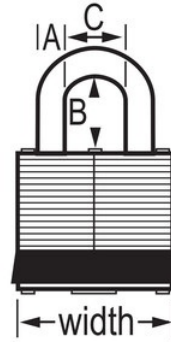

N.º de modelo 3KAGRN

Green Laminated Steel Safety Padlock, 1-9/16in (40mm) Wide with 3/4in (19mm) Tall Shackle, Keyed Alike

Uso recomendado para:

Entornos extremos

Consignación/señalización

Resumen y características

Características del producto

- Candado de consignación de acero laminado reforzado con paragolpes verde
- Ideal cuando los candados pueden estar sujetos a abusos físicos
- Cilindro de 4 pines y llaves iguales
- 1-9/16in (40mm) wide lock body
- 9/32in (7mm) diameter shackle with 3/4in (19mm) high clearance
- Cierre con rodamiento de doble bola para una máxima resistencia al forzado

Detalles del producto

Green Laminated Steel Safety Padlock, 1-9/16in (40mm) Wide Body with 3/4in (19mm) Tall Shackle, Keyed Alike. Includes One Key.

Especificaciones del producto

Número de producto	3KAGRN
Ancho del cuerpo	40 mm
Medidas del arco	A: 7 mm B: 19 mm C: 16 mm
Color	Verde
Descripción	Llaves iguales, envase comercial en caja
Cant. por envase	6
Cant. por caja completa	24