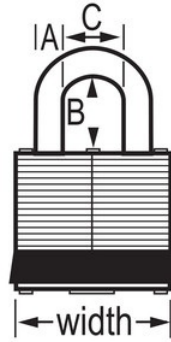

N.º de modelo 3KALFBLU

Blue Laminated Steel Safety Padlock, 1-9/16in (40mm) Wide with 1-1/2in (38mm) Tall Shackle, Keyed Alike

Uso recomendado para:

Entornos extremos

Consignación/señalización

Resumen y características

Características del producto

- Candado de consignación de acero laminado reforzado con paragolpes azul
- Ideal cuando los candados pueden estar sujetos a abusos físicos
- Cilindro de 4 pines y llaves iguales
- 1-9/16in (40mm) wide lock body
- 9/32in (7mm) diameter shackle with 1-1/2in (38mm) high clearance
- Cierre con rodamiento de doble bola para una máxima resistencia al forzado

Detalles del producto

Blue Laminated Steel Safety Padlock, 1-9/16in (40mm) Wide Body with 1-1/2in (38mm) Tall Shackle, Keyed Alike. Includes One Key.

Especificaciones del producto

Número de producto	3KALFBLU
Ancho del cuerpo	40 mm
Medidas del arco	A: 7 mm B: 38 mm C: 16 mm
Color	Azul
Descripción	Llaves iguales, envase comercial en caja
Cant. por envase	6
Cant. por caja completa	24