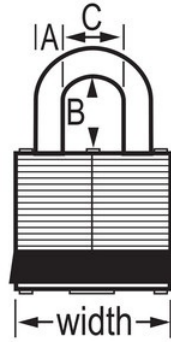

N.º de modelo 3KALFGRN

Green Laminated Steel Safety Padlock, 1-9/16in (40mm) Wide with 1-1/2in (38mm) Tall Shackle, Keyed Alike

Uso recomendado para:

Entornos extremos

Consignación/señalización

Resumen y características

Características del producto

- Candado de consignación de acero laminado reforzado con paragolpes verde
- Ideal cuando los candados pueden estar sujetos a abusos físicos
- Cilindro de 4 pines y llaves iguales
- 1-9/16in (40mm) wide lock body
- 9/32in (7mm) diameter shackle with 1-1/2in (38mm) high clearance
- Cierre con rodamiento de doble bola para una máxima resistencia al forzado

Detalles del producto

Green Laminated Steel Safety Padlock, 1-9/16in (40mm) Wide Body with 1-1/2in (38mm) Tall Shackle, Keyed Alike. Includes One Key.

Especificaciones del producto

Número de producto	3KALFGRN
Ancho del cuerpo	40 mm
Medidas del arco	A: 7 mm B: 38 mm C: 16 mm
Color	Verde
Descripción	Llaves iguales, envase comercial en caja
Cant. por envase	6
Cant. por caja completa	24